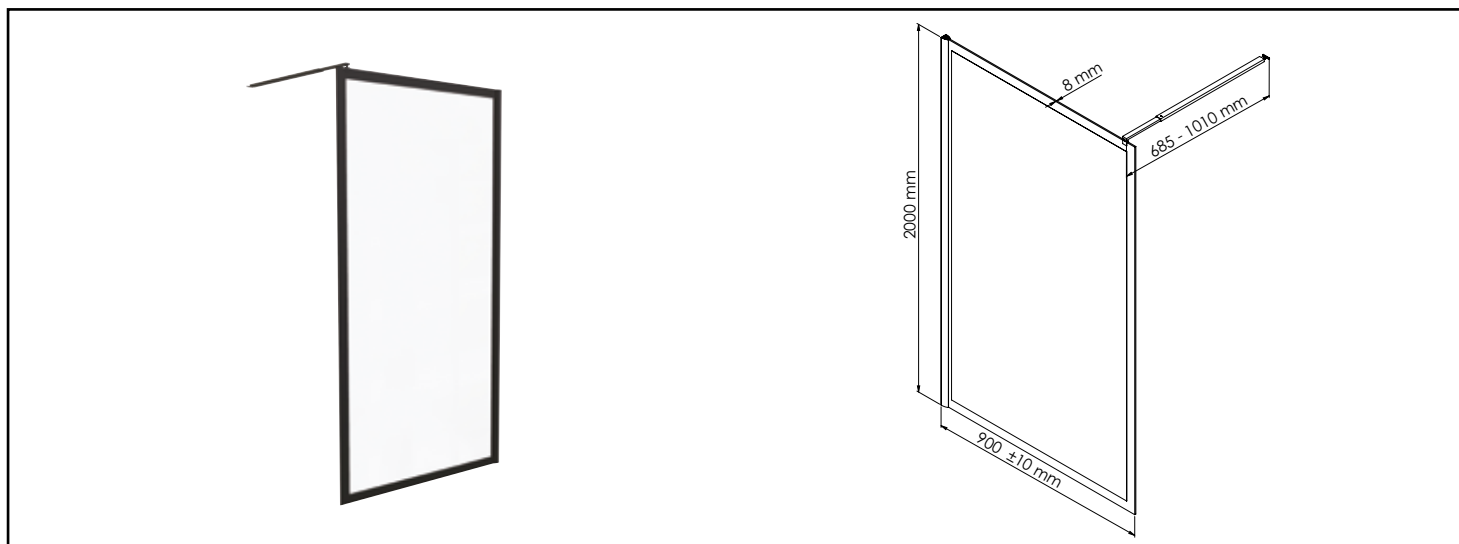

## PAROI ITALIENNE QUADREO - LARG 90CM - VERRE TRANSPARENT - POURTOUR NOIR

- **TRAITÉ ANTICALCAIRE 1 FACE.**

- **SANS SEUIL, ELLE OFFRE UNE BONNE ACCESSIBILITÉ À L'ESPACE DE DOUCHE.**

- **CETTE PAROI PERMET UN MONTAGE DE PLEIN PIED OU SUR RECEVEUR ET EST RÉVERSIBLE GAUCHE/DROITE.**